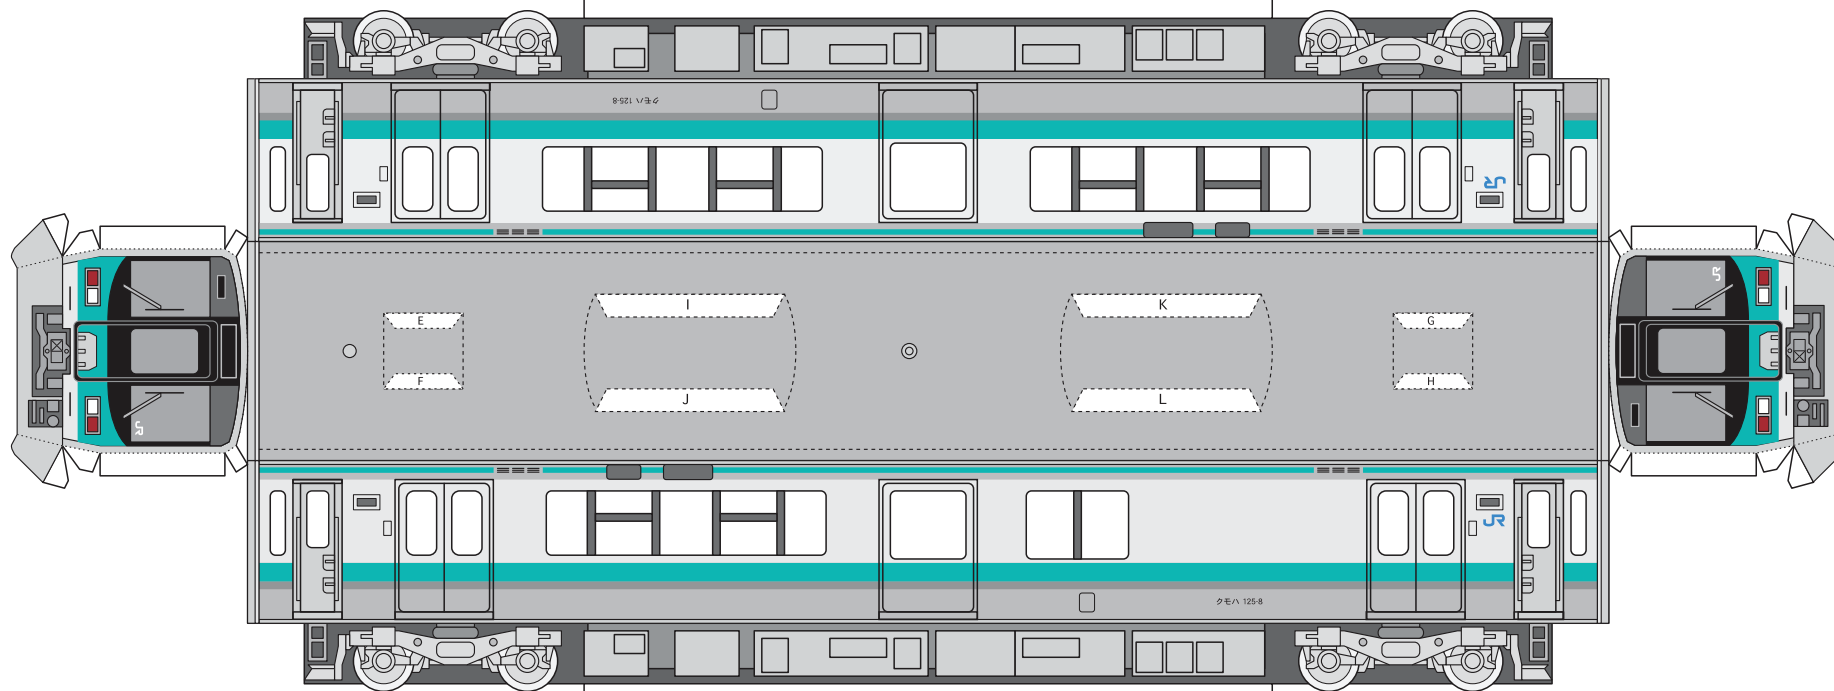

JR西日本 ペーパークラフト  
小浜線 125系

貼り合わせてパンタグラフを作ります。

JR西日本 ペーパークラフト  
小浜線 125系